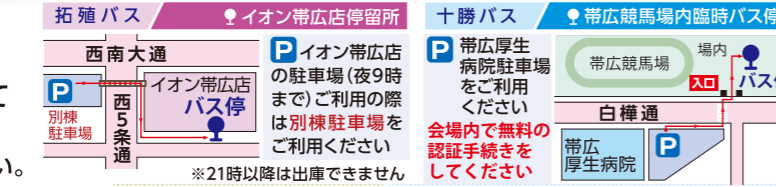

【北の大地 de 大道芸実行委員会】

親子で楽しもう!自由に創作デコレーション雪だるま!
ワークショップ 雪だるまつり
1/31 **SAT** 2/1 **SUN**
10:00~14:00
参加無料 【十勝毎日新聞社】

陸上自衛隊のヘリコプター
飛行展示
災害時の偵察飛行の様子を御覧頂けます
1/30 **FRI** 12:00 ②15:00
1/31 **SAT** ①13:45 ②15:00
2/1 **SUN** ①12:30
※天候により中止の場合があります。【実施:陸上自衛隊】

冬のふわふわ
・ぴぴっとランド
・ジャンボぴぴっと
1/31 **SAT** 2/1 **SUN**
10:00~15:30
1回 ¥300・3歳以上
【十勝毎日新聞社】

学生有志ステージ
アイスプラネット
1/31 **SAT**
①15:00~17:00
②18:30~20:00
星槎高校アイドル部
OBIHIRO CHIBIUNITY
など出演!

無料シャトルバス

混みあいますので、時間に余裕をもって
お越しください。
※公式HPにて予め、時刻表をご確認ください。

時間割	とちかちプラザ前 (東側)	おびひろ水まつり会場 (緑ヶ丘公園)	拓殖バス	十勝バス
	西4条南13丁目	西4条南20丁目	西4条南20丁目	西13条南9丁目
1/30 (金)	16:30~19:30	17:00~20:00	16:20~19:50	16:40~20:10
1/31 (土)	10:30~19:30	11:00~20:00	10:20~19:50	10:40~20:10
2/1 (日)	10:30~16:30	11:00~17:00	10:20~16:50	10:40~17:10

競馬場バス乗り場をご利用の際は
帯広厚生病院駐車場に
駐車してください。

1/31 (土)・2/1 (日)
P 帯広厚生病院駐車場を
利用される方
入場時に自動発券機から駐車券が発行されます。
まつり本部横迷子センターで
認証手続きをすると無料となりますので、必ずご持参ください。
病院内では認証手続きは行えません。認証手続きのない駐車券では出場の際に有料となります。

周辺施設のご案内

※荒天の場合、中止することがあります。