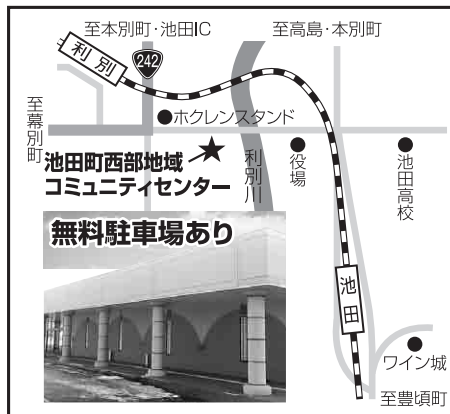

クリスマス向け特別イベント

広尾町 無料 サンタメール

あなたの大切な方へ
クリスマスカードを
贈りませんか?

先着50名様限定

※ご希望の宛先に広尾町のサンタさんより、
クリスマスカードをお送りします。
※当日会場での投函に限りますので、
宛名住所等の情報は予めご用意下さい。
※送料等の費用は池田町観光協会が負担
致します。
(協力:広尾町北方圏交流振興会)

お買い物された方 先着順で!!

岩手県山田町特産
「山田の醤油」(100ml)
プレゼント!

250本限定 なくなり次第終了

歳末感謝イベント! 12:00~

池田町産もち米による 餅まき

協力:お菓子のかほり・お菓子の小松・クローバー共同作業所

2015年
12/6日
10:00~14:00

会場 池田町西部地域コミュニティセンター

住所/池田町字利別東町12番地11

主催/池田町観光協会 ■お問合せ/TEL015-572-2286